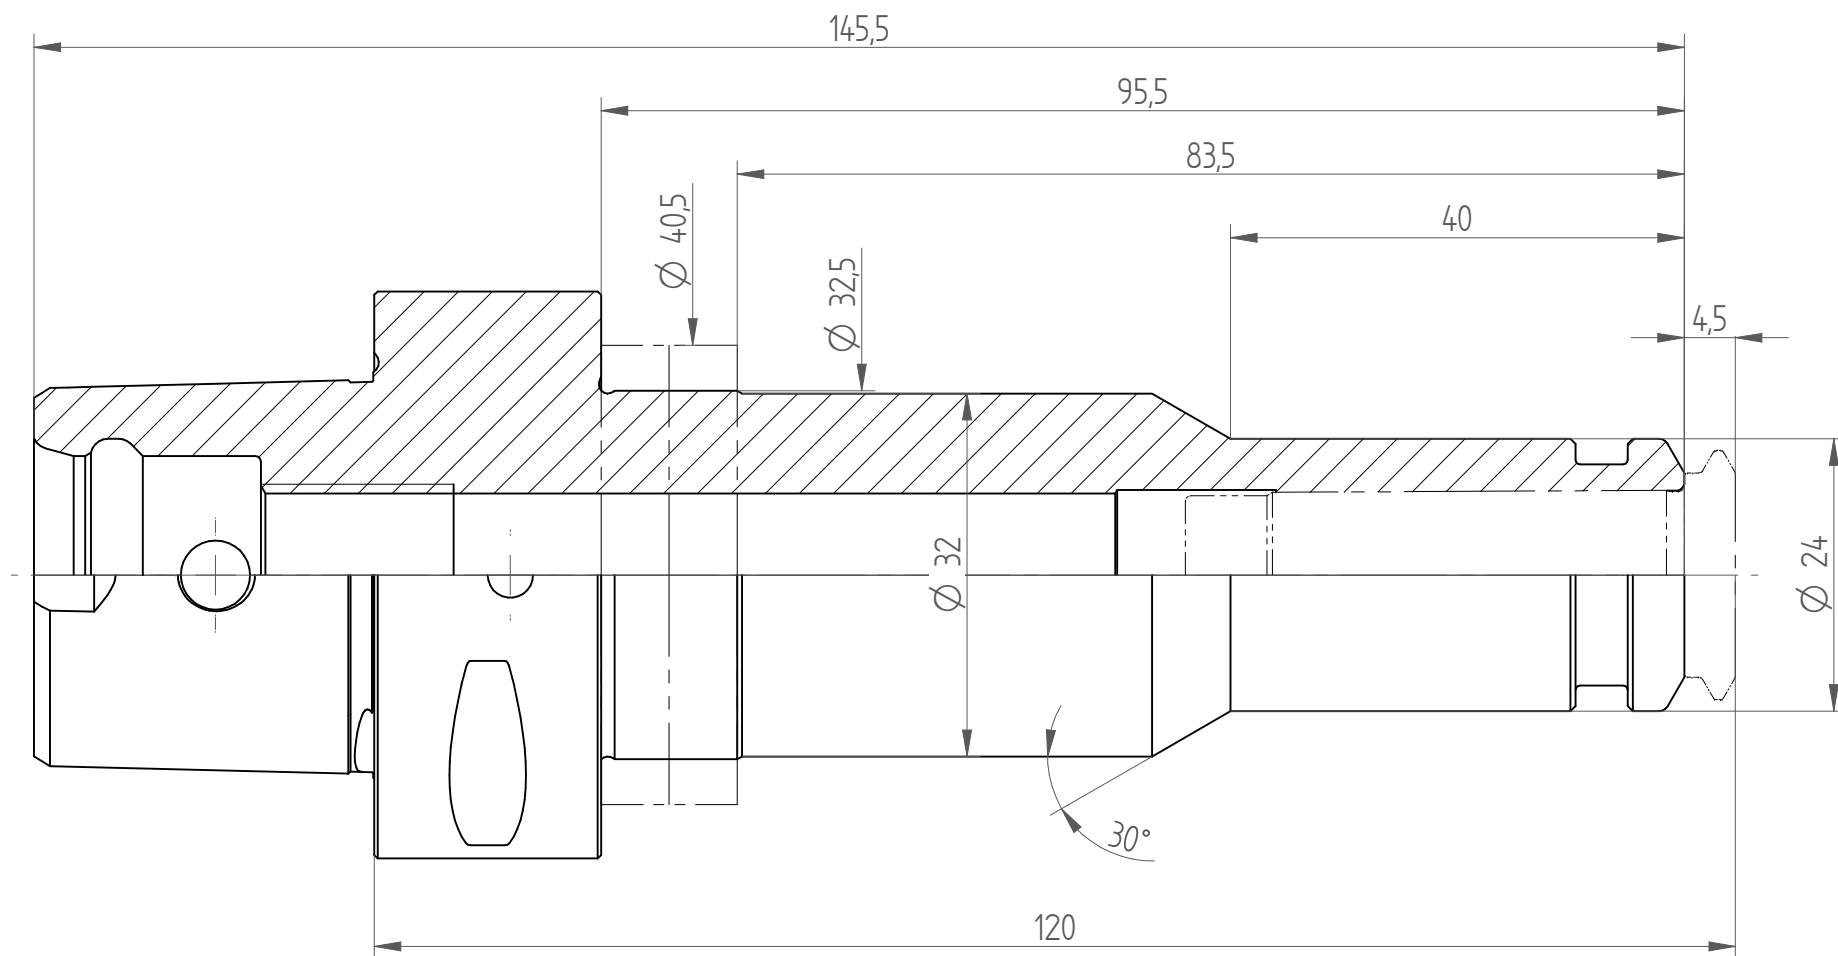

Swiss
Precision
Tools

REGO-FIX®

REGO-FIX AG
Obermattweg 60
4456 Tenniken / Switzerland

Phone +41 61 976 14 66
Fax +41 61 976 14 14
www.rego-fix.com

This is a non-controlled copy. All information given herein is subject to change without notice

The information given herein has been carefully checked and is believed to be correct. REGO-FIX, however, assumes no responsibility or liability for any errors, inaccuracies or omissions that may appear in this drawing

This document is subject to copyright laws. No part of this document may be reproduced or transmitted in any form or any means, electronic or mechanic, for any purpose, without the express written permission of REGO-FIX

Type : C5_PG15x120_H
Part No. : 480571560
Date : 06.05.2014
Scale : 1:5